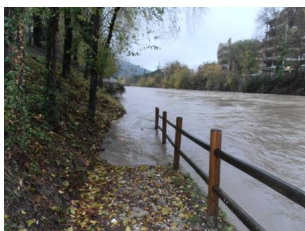

Bisenzio in piena

Prato, sabato 15 dicembre 2012

Il Bisenzio zona via Firenze

Ponte alla Vittoria

Ponte xx settembre

Video della piena

[Torna su](#)