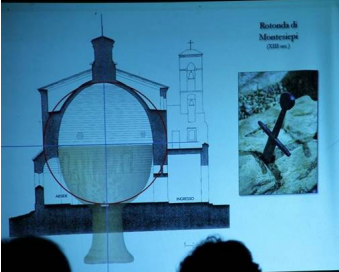

<https://www.facebook.com/centroricerche.prato>