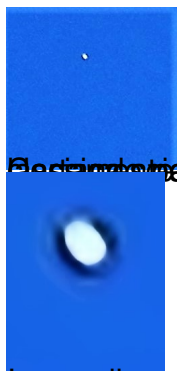

22 aprile 2018 Ore: 16:09 Località: Montecuccoli - Punti luminosi di giorno in cielo

Il sig. V.F. si trovava con alcuni amici presso la chiesa di S.Michele Arcangelo a Montecuccoli per una passeggiata. La giornata era bellissima, cielo terso, senza nuvole. Il sig. V.F. ha scattato alcune foto intorno alla chiesa inquadrando anche una porzione di cielo vista la bellezza del paesaggio, non notando niente di particolare al momento degli scatti. Tornato a casa, dopo aver scaricato le foto sul PC, ha notato sulla prima foto la presenza di n.2 puntini bianchi nel cielo azzurro. Uno dei puntini era posizionato sulla sinistra dell'immagine, che ingrandendolo si vedeva composto da 3 sezioni, l'altro più piccolo ma più definito al centro sopra la chiesa.

Ingrandimento foto precedente

Montecuccoli Luci in cielo

Edizione mensile di Montecuccoli Luci in cielo, pubblicata nel periodo di tempo indicato per la sua uscita. Quando la

Ingrandimento della foto precedente - Fonti: Archivio CRP