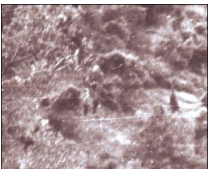

**15 Febbraio 1974 Fontanelle, Prato**

Osservato oggetto di forma rotonda con due fari laterali e fasci luminosi.

fonti: Inchiesta CRP

**16 Giugno 1974 Podere Marniano, Vernio.**

Eccezionale foto di un classico oggetto volante non identificato. con movimento a foglia morta, soste e s

### **La Spezia - Monte Verrugoli**

Fotografia di un individuo che sparisce davanti a tre testimoni.

Fonti: Gruppo GORU la Spezia

**31 Maggio 1976 Prato**

Avvistamento di un oggetto a forma di disco sulla città.

Fonti: CRP

**25 Settembre 1976**  
**Podere Marniano. Vernio.**

Oggetto cilindrico a bassa quota che compie svariate evoluzioni per circa quaranta minuti apparendo e s

Fonti:Inchiesta CRP

**2 Ottobre 1976 Podere Marniano.Vernio.**

Il sopralluogo dopo i fatti del  
25 settembre 76.

(Foto dell'individuo ,non visibile)

Fonti: CRP