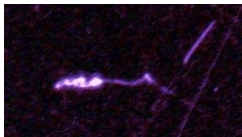

## Foto: Ufo File

ed altro ancora

Le foto che presentiamo ed anche i disegni, fanno parte della rubrica UFO "avvistamenti sul nostro territorio", sono inserite in ordine cronologico per dare modo a chi vuole ricercare un documento da esaminare, lo può facilmente reperire cliccando sull'immagine interessata che rimanda all'articolo e all'anno in questione.

**15 Febbraio 1974 Fontanelle, Prato**

Osservato oggetto di forma rotonda con due fari laterali e fasci luminosi.

fonti: Inchiesta CRP

**16 Giugno 1974 Podere Marniano, Vernio.**

Eccezionale foto di un classico oggetto volante non identificato. con movimento a foglia morta, soste e s

## 17 Aprile 1977 Perugia

Avvistamento a bassa quota di un oggetto sigariforme da parte di alcuni testimoni a Perugia.

Fonti: Inchiesta CRP

**10 Giugno 1977 Podere Marniano.Vernio.**

Foto di strane forme luminose.