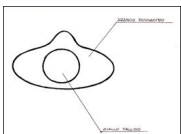

Fonti: CRP

**18 Luglio 1975 Prato**

Avvistamento sopra la Calvana.

Fonti: CRP

**13 Gennaio 1976**

### **La Spezia - Monte Verrugoli**

Fotografia di un individuo che sparisce davanti a tre testimoni.

Fonti: Gruppo GORU la Spezia

**31 Maggio 1976 Prato**

Avvistamento di un oggetto a forma di disco sulla città.